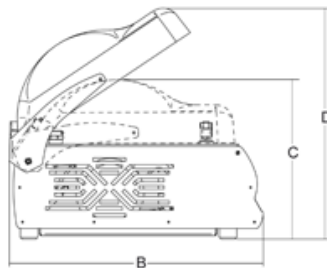

Easy access for service

Easy access for service

Surface for liquid bags standard

Easy cleaning

Fiche technique

30-40-50

Données techniques

Modèle	W8 30 Easy	W8 30 Easy 12	W8 40 Easy	W8 40 Easy 12	W8 50 Easy
Puissance	Kw 0,35	Kw 0,45	Kw 0,75	Kw 0,45	Kw 0,75
Alimentation	1ph	1ph	1ph	1ph	1ph
Pompe de vide	mc/h 8	mc/h 12	mc/h 21	mc/h 12	mc/h 21
Barre de soude	mm 310	mm 310	mm 410	mm 410	mm 510
Dimensions de chambre	mm 340x360 h.160	mm 340x360 h.160	mm 430x410 h.170	mm 430x410 h.170	mm 530x510 h.170
A	mm 402	mm 402	mm 493	mm 493	mm 585
B	mm 525	mm 525	mm 585	mm 585	mm 677
C	mm 408	mm 408	mm 422	mm 422	mm 422
D	mm 587	mm 587	mm 630	mm 630	mm 630
E	mm 334	mm 334	mm 334	mm 334	mm 334
F	mm 340	mm 340	mm 430	mm 430	mm 430
G	mm 95	mm 95	mm 99	mm 99	mm 99
H	mm 170	mm 170	mm 180	mm 180	mm 180
Poids net	kg 38	kg 38	kg 56	kg 54	kg 70
Emballage	mm 720x570x770	mm 720x570x770	mm 760x640x770	mm 760x640x770	mm 860x740x770
Poids brut	kg 48	kg 48	kg 66	kg 66	kg 86
HS-CODE	84224000				