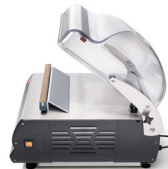

- Réglage facile du temps de vide et de soudure
- Affichage pourcentage vide et temps restant
- Mémorisation dernière configuration
- Compteur de cycles et compteur horaire utilisation pompe
- Préchauffage pompe et cycle de nettoyage huile
- Message changement huile et filtre.
- Vide extérieur à temps
- Non disponible avec imprimante ou Gaz
- Cloches à injection avec grand développement de volume
- Soulèvement du couvercle automatique par l'intermédiaire de petits pistons pneumatiques
- Barre de soudage facilement retirable.

Easy access for service

Easy access for service

Surface for liquid bags standard

Easy cleaning

Fiche technique

30-40-50

Données techniques

Modèle	W8 30 Easy	W8 30 Easy 12	W8 40 Easy	W8 40 Easy 12	W8 50 Easy
Puissance	Kw 0,35	Kw 0,45	Kw 0,75	Kw 0,45	Kw 0,75
Alimentation	1ph	1ph	1ph	1ph	1ph
Pompe de vide	mc/h 8	mc/h 12	mc/h 21	mc/h 12	mc/h 21
Barre de soude	mm 310	mm 310	mm 410	mm 410	mm 510
Dimensions de chambre	mm 340x360 h.160	mm 340x360 h.160	mm 430x410 h.170	mm 430x410 h.170	mm 530x510 h.170
A	mm 402	mm 402	mm 493	mm 493	mm 585
B	mm 525	mm 525	mm 585	mm 585	mm 677
C	mm 408	mm 408	mm 422	mm 422	mm 422
D	mm 587	mm 587	mm 630	mm 630	mm 630
E	mm 334	mm 334	mm 334	mm 334	mm 334
F	mm 340	mm 340	mm 430	mm 430	mm 430
G	mm 95	mm 95	mm 99	mm 99	mm 99
H	mm 170	mm 170	mm 180	mm 180	mm 180
Poids net	kg 38	kg 38	kg 56	kg 54	kg 70
Emballage	mm 720x570x770	mm 720x570x770	mm 760x640x770	mm 760x640x770	mm 860x740x770
Poids brut	kg 48	kg 48	kg 66	kg 66	kg 86
HS-CODE	84224000				